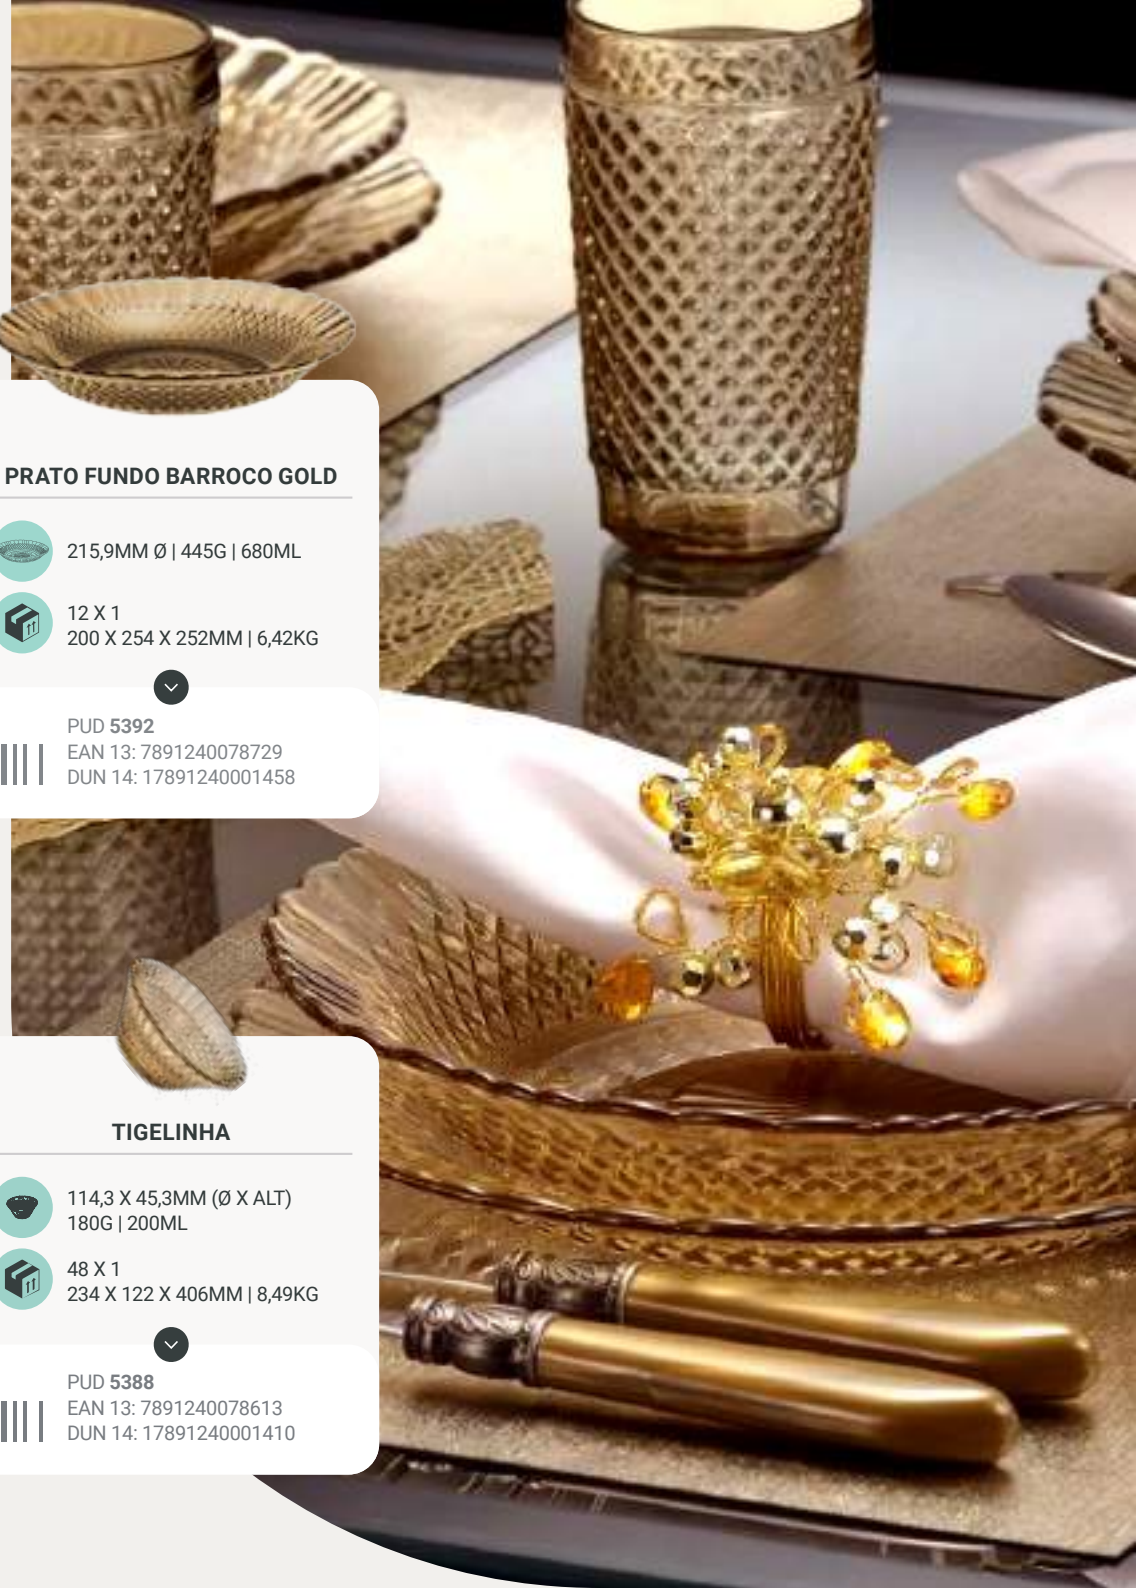

241,3 X 64MM (Ø X ALT)
800G | 1480ML

24 X 1
312 X 263 X 497MM | 20,02KG

PUD 5390
EAN 13: 7891240078590
DUN 14: 17891240001380

171,4 X 49,7MM (Ø X ALT)
345G | 570ML

24 X 1
250 X 196 X 360MM | 9,098KG

PUD 5389
EAN 13: 7891240078606
DUN 14: 17891240001403

114,3 X 45,3MM (Ø X ALT)
180G | 200ML

48 X 1
234 X 122 X 406MM | 8,49KG

PUD 5388
EAN 13: 7891240078613
DUN 14: 17891240001410