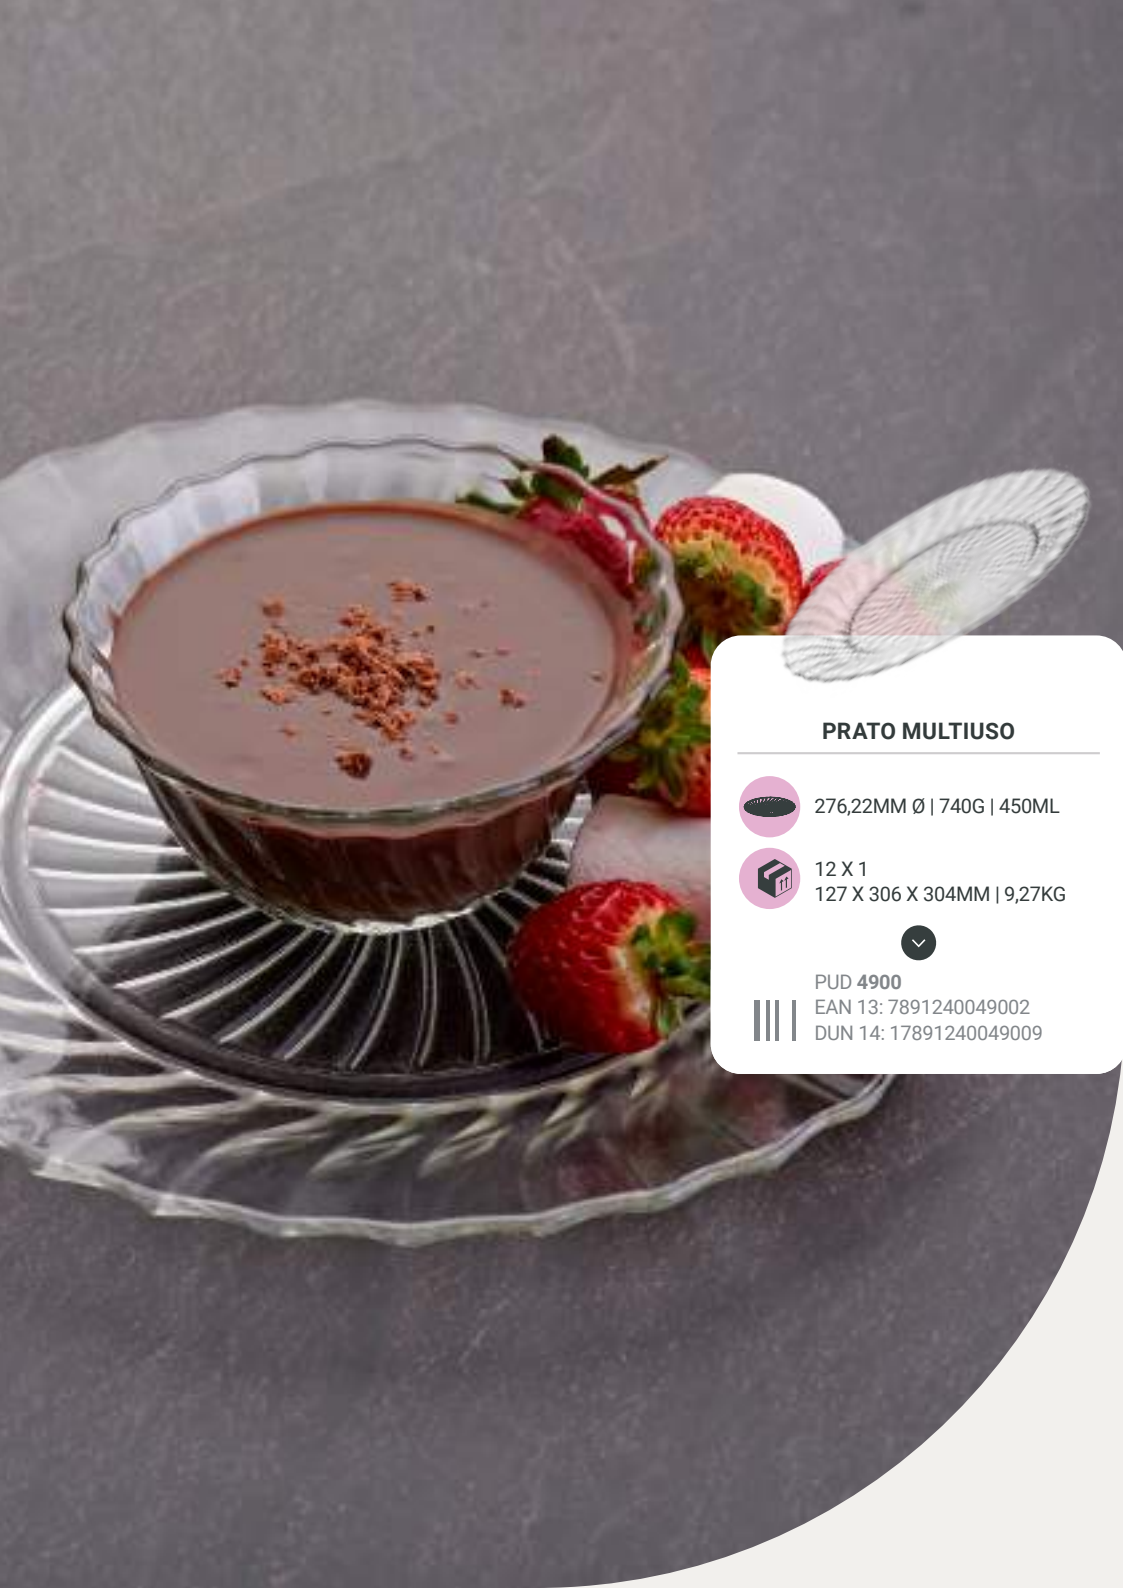

PRATO MULTIUSO

276,22MM Ø | 740G | 450ML

12 X 1
127 X 306 X 304MM | 9,27KG

PUD 4900

EAN 13: 7891240049002
DUN 14: 17891240049009